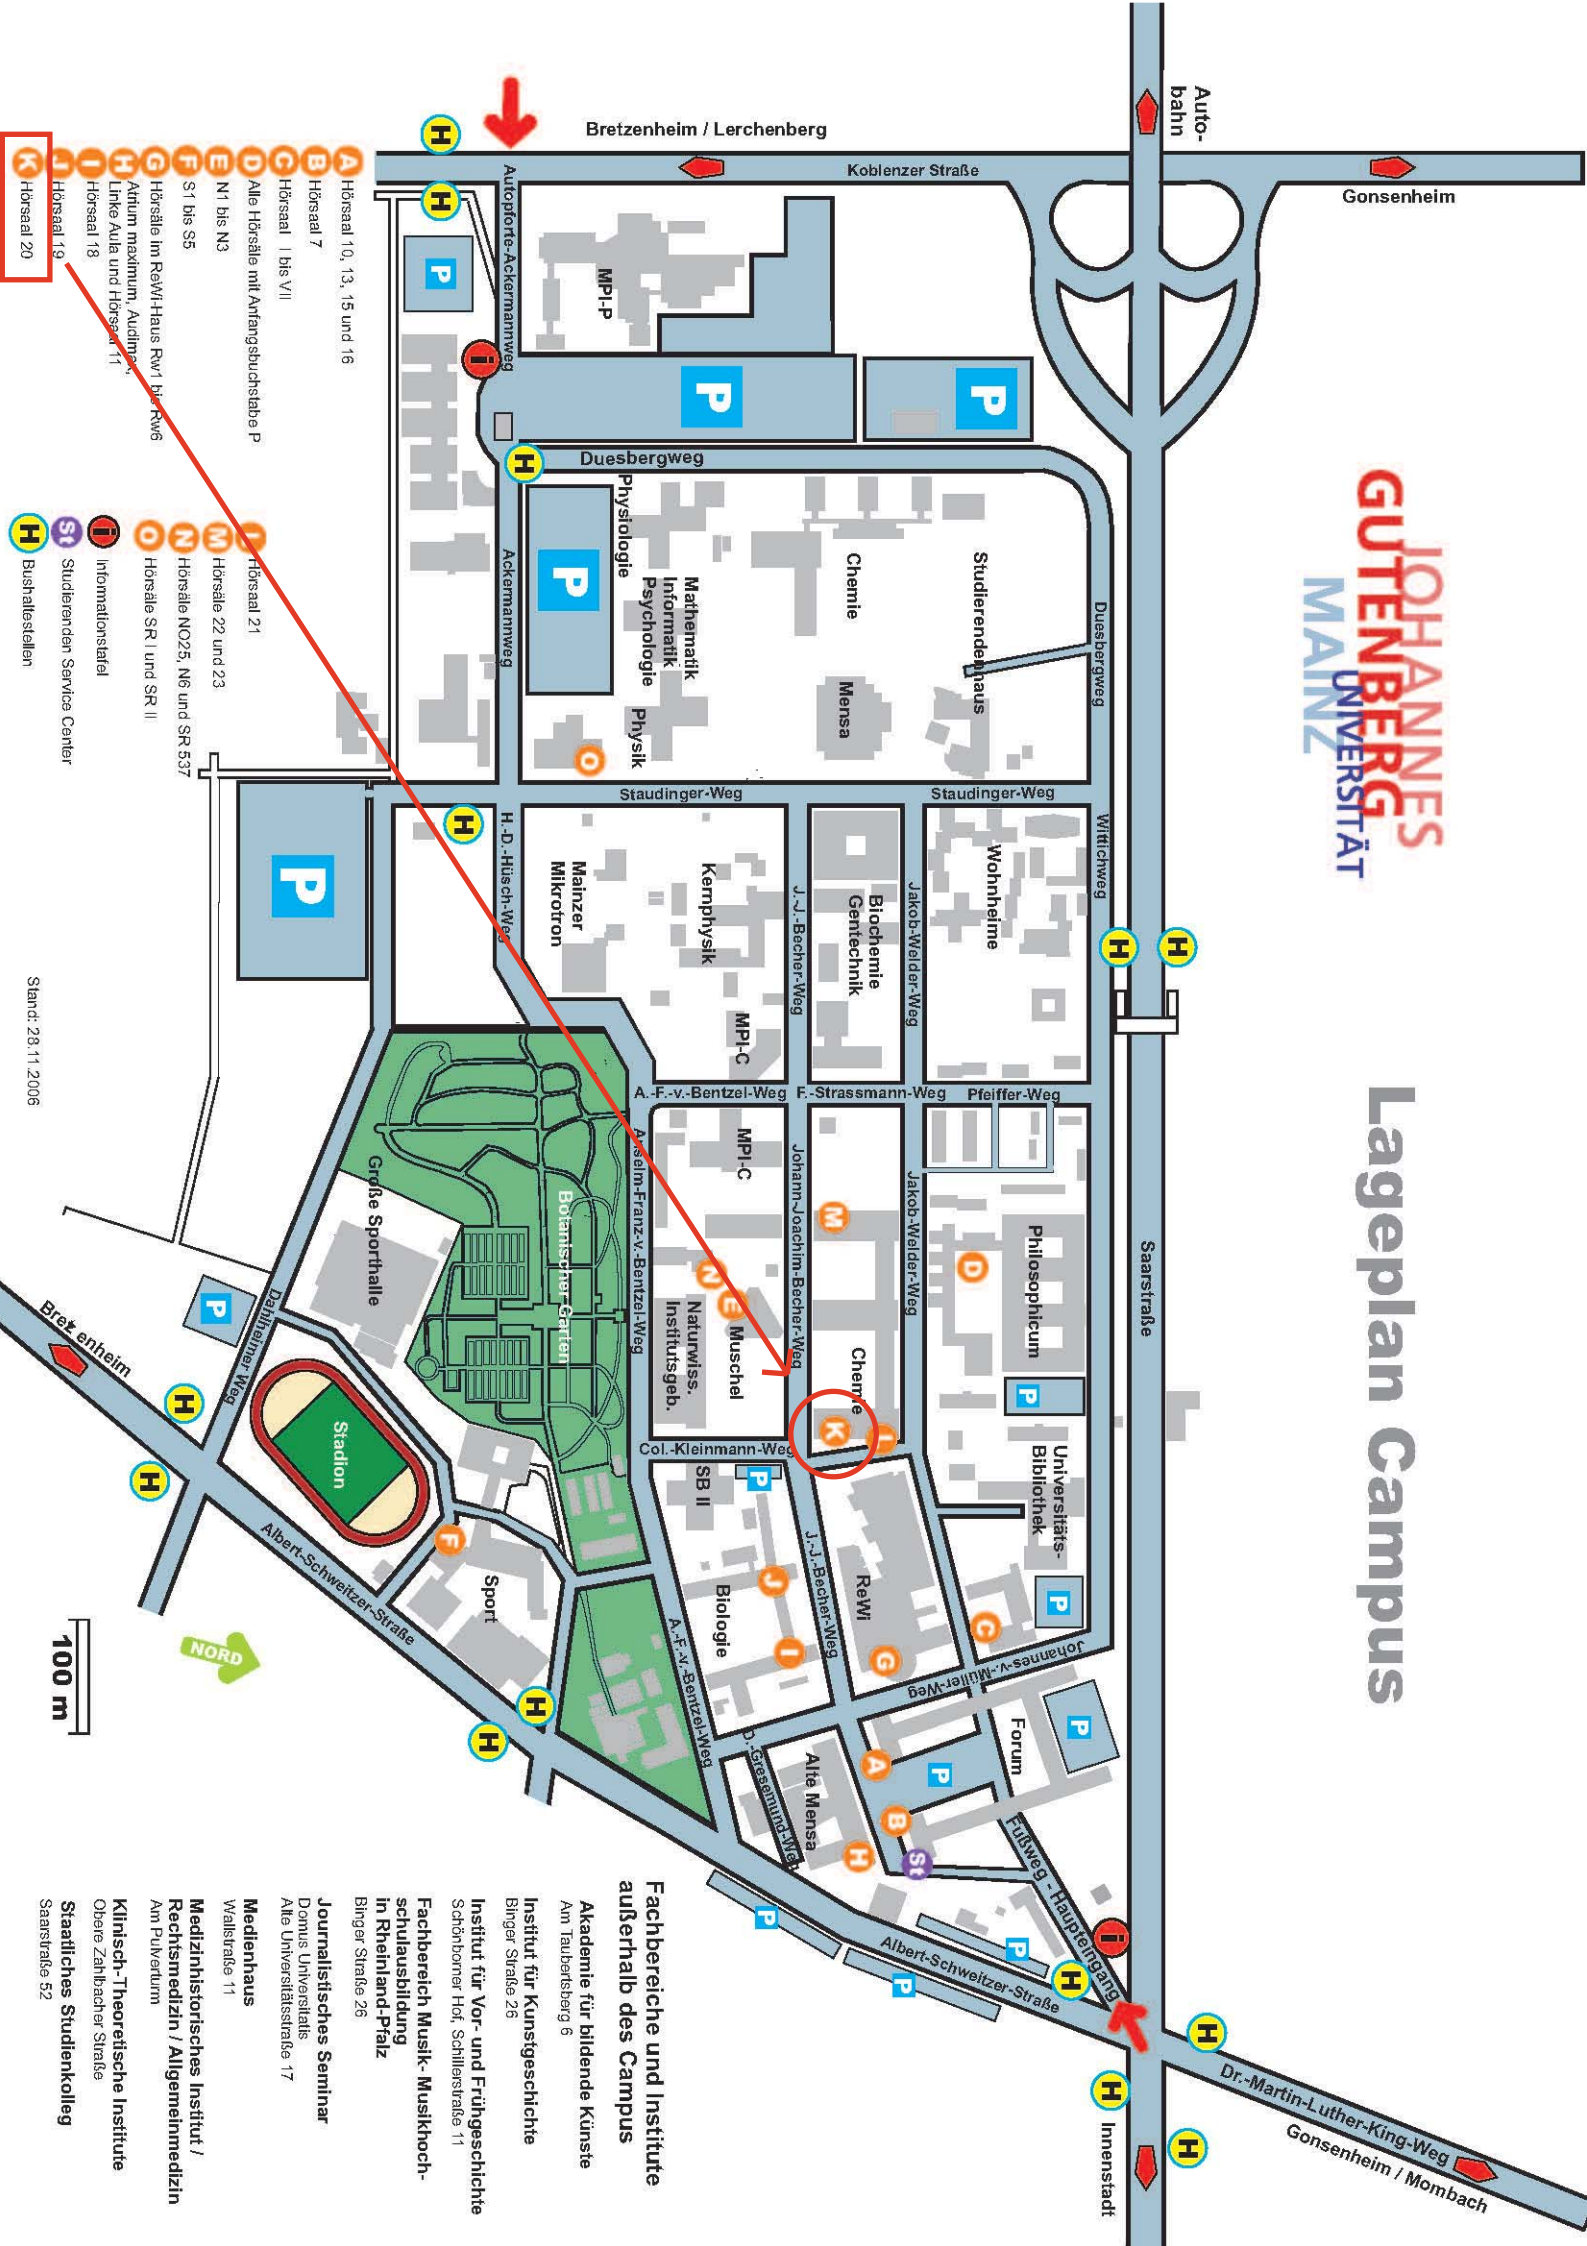

# Lageplan Campus

- A Hörsaal 10, 13, 15 und 16
- B Hörsaal 7
- C Hörsaal I bis VII
- D Alle Hörsäle mit Anfangsbuchstabe P
- E N1 bis N3
- F S1 bis S5
- G Hörsäle im ReWi-Haus Rv1 bis Rv6
- H Atrium maximum, Audimax, Linke Aula und Hörsaal 11
- I Hörsaal 18
- J Hörsaal 19
- K Hörsaal 20

- St Studierenden Service Center
- Info Informationsbüro
- Bushaltestellen

Stand: 28.11.2006

100 m

- Fachbereiche und Institute außerhalb des Campus**
- Akademie für bildende Künste  
Am Iaubertsberg 6
  - Institut für Kunstgeschichte  
Binger Straße 26
  - Institut für Vor- und Frühgeschichte  
Schönbörner Hof, Schillerstraße 11
  - Fachbereich Musik- Musikhochschulbildung  
in Rheinland-Pfalz  
Binger Straße 26
  - Journalistisches Seminar  
Donus Universität  
Alle Universitätsstraße 17
  - Medienhaus  
Walkerstraße 11
  - Medizinhistorisches Institut / Rechtsmedizin / Allgemeinmedizin  
Am Pulverum
  - Klinisch-Theoretische Institute  
Obere Zahnhaarer Straße
  - Staatliches Studienkolleg  
Saarstraße 52