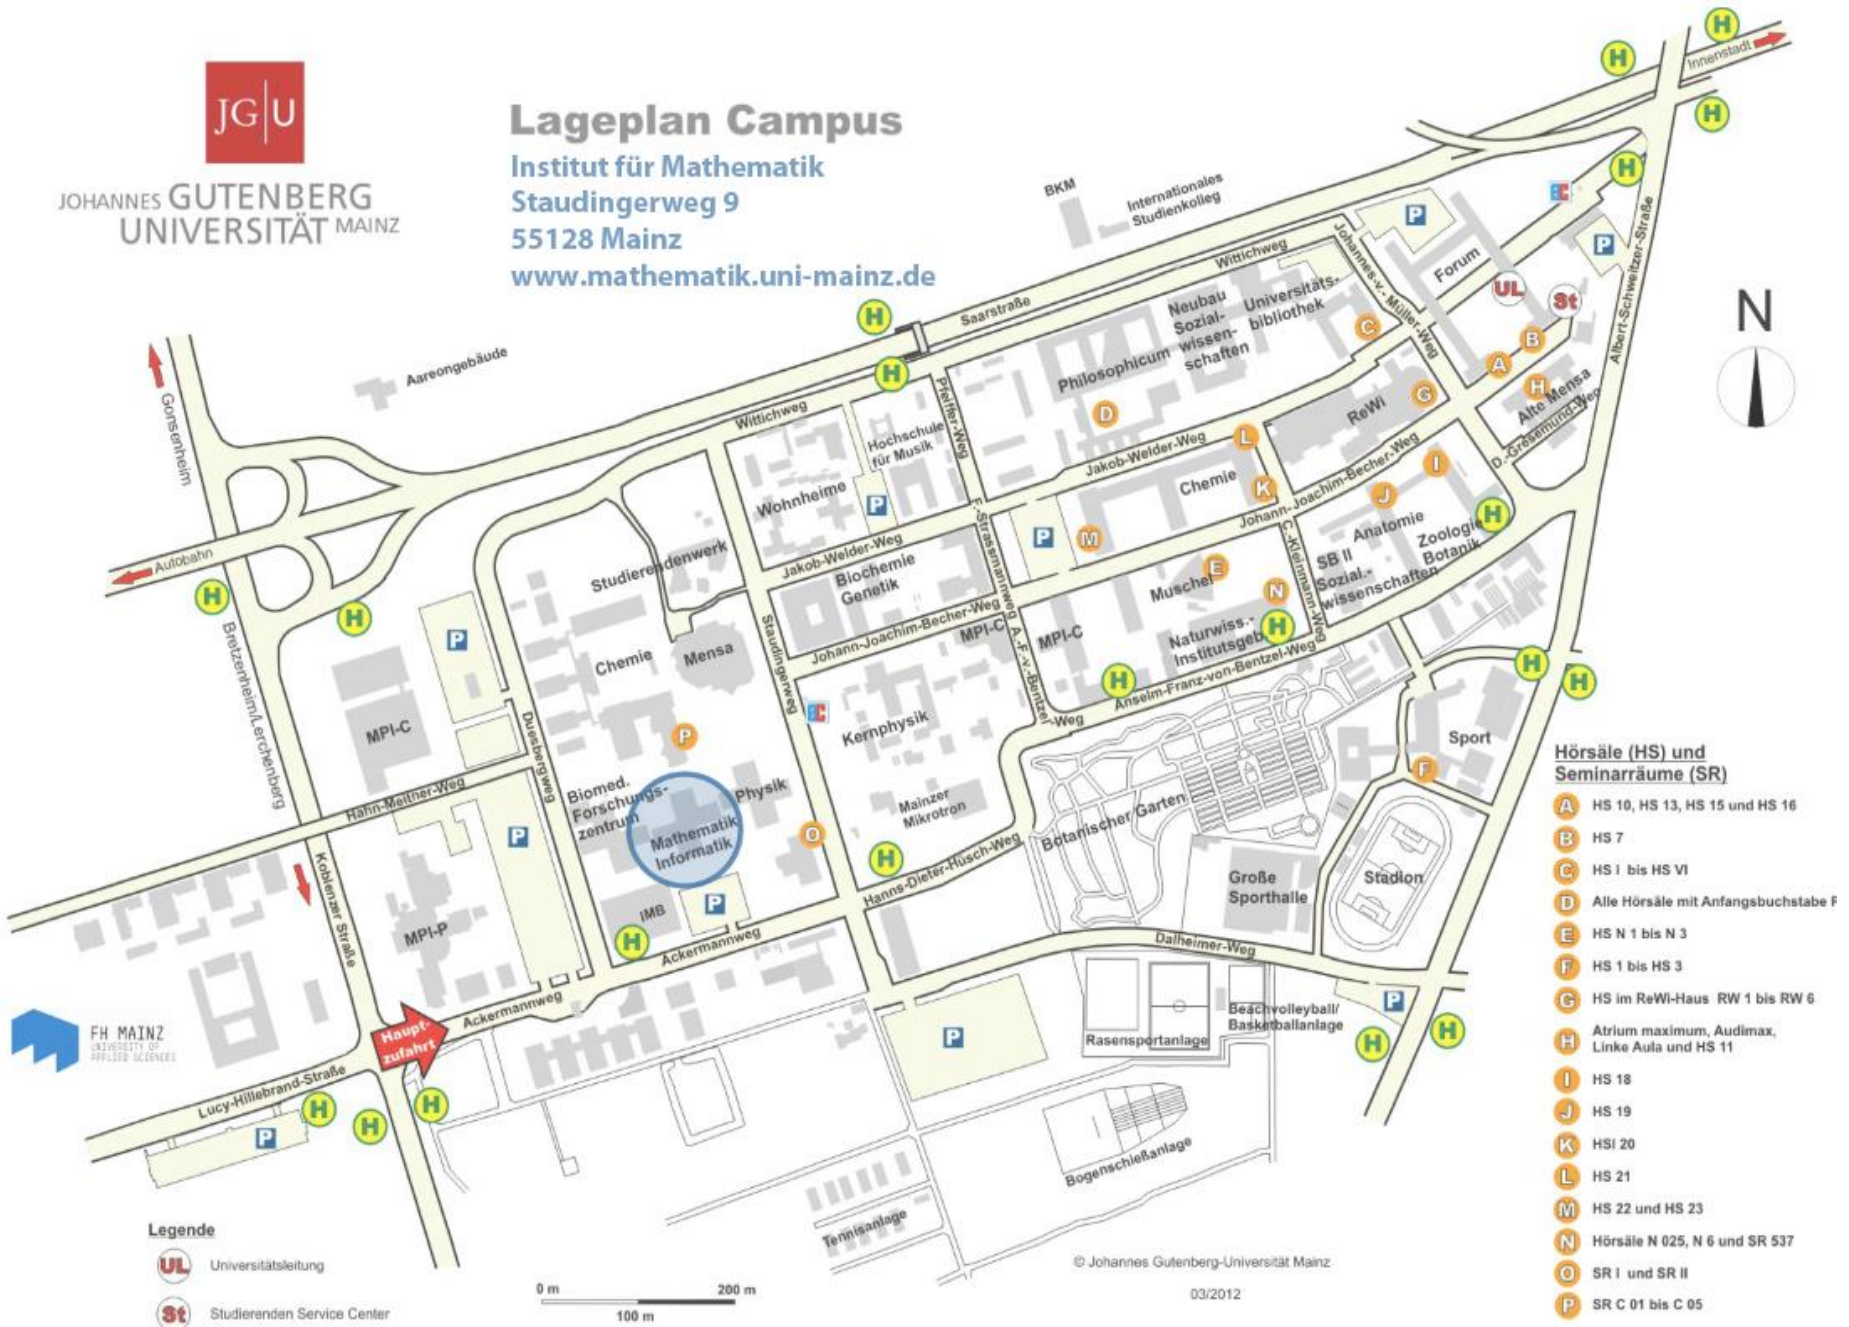

JOHANNES GUTENBERG
UNIVERSITÄT MAINZ

Lageplan Campus

Institut für Mathematik
Staudingerweg 9
55128 Mainz

www.mathematik.uni-mainz.de

Hörsäle (HS) und Seminarräume (SR)

- A** HS 10, HS 13, HS 15 und HS 16
- B** HS 7
- C** HS 1 bis HS VI
- D** Alle Hörsäle mit Anfangsbuchstabe F
- E** HS N 1 bis N 3
- F** HS 1 bis HS 3
- G** HS im ReWi-Haus RW 1 bis RW 6
- H** Atrium maximum, Audimax, Linke Aula und HS 11
- I** HS 18
- J** HS 19
- K** HSI 20
- L** HS 21
- M** HS 22 und HS 23
- N** Hörsäle N 025, N 6 und SR 537
- O** SR I und SR II
- P** SR C 01 bis C 05